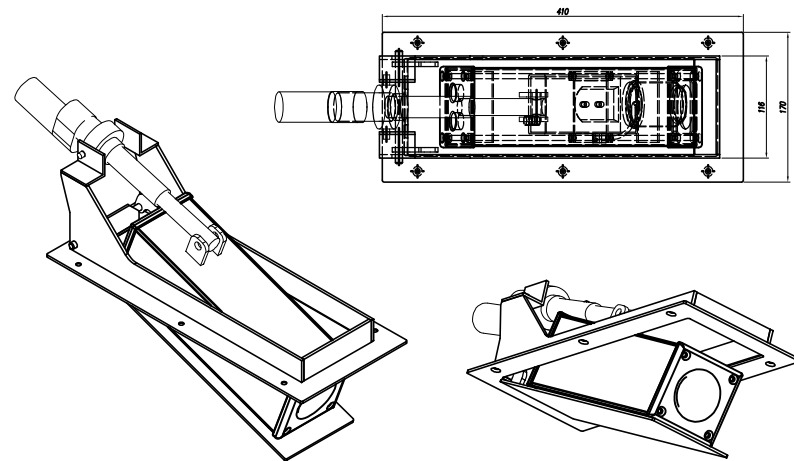

Kamera-Halter
Typ 10
Offen

Kamera-Halter
Typ 10
Zu

Kamera-Halter
Typ 10
Ausschnitt aus Decke

 okugi lift systems GmbH
Uhthoffstraße 14-16
D-28757 Bremen
Tel: +49 (0)421 - 83 56 490 44
Fax: +49 (0)421 - 83 56 490 45
Email: Info@okugi.de
Web: www.okugi.de

Scale	Size	
2009	Date	Name
Drawn		
Check		

Title
Dom-Cam-Lift

Project No.	Drawing No.	Sheet
		1
		1 / 1

Copyright as per DIN 34

Tolerances	METHOD 1
ISO 2768-MK EN ISO 13920-BF	