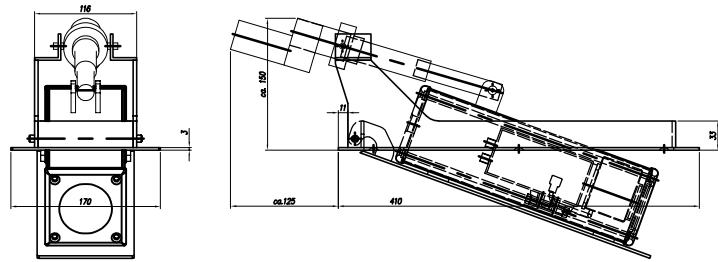

Kamera-Halter
Typ 10
Offen

Kamera-Halter
Typ 10
Zu

Kamera-Halter
Typ 10
Ausschnitt aus Decke

 okugi lift systems GmbH
Uhthoffstraße 14-16
D-28757 Bremen
Tel: +49 (0)421 - 83 56 490 44
Fax: +49 (0)421 - 83 56 490 45
Email: Info@okugi.de
Web: www.okugi.de

Scale	Size	
2009	Date	Name
Drawn		
Check		

Title
Dom-Cam-Lift

Project No.	Drawing No.	Sheet
		1
		1 / 1

Copyright as per DIN 34

Tolerances	METHOD 1
ISO 2768-MK EN ISO 13920-BF	