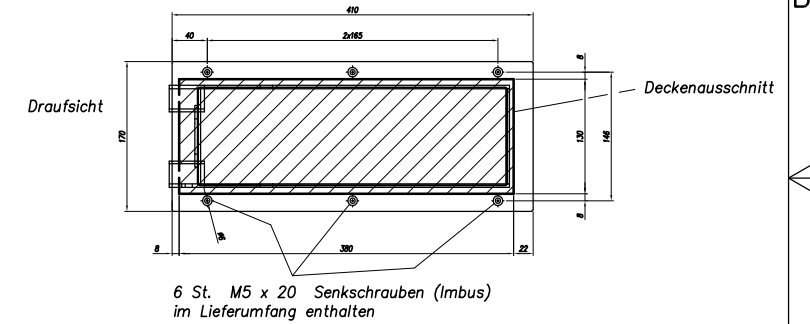

Kamera-Halter
Typ 10
Offen

Kamera-Halter
Typ 10
Zu

Kamera-Halter
Typ 10
Ausschnitt aus Decke

 okugi lift systems GmbH
Uhthoffstraße 14-16
D-28757 Bremen
Tel: +49 (0)421 - 83 56 490 44
Fax: +49 (0)421 - 83 56 490 45
Email: Info@okugi.de
Web: www.okugi.de

Scale	Size	
2009	Date	Name
Drawn		
Check		

Title
Dom-Cam-Lift

Project No.	Drawing No.	Sheet
		1
		1 / 1

Copyright as per DIN 34

Tolerances	METHOD 1
ISO 2768-MK EN ISO 13920-BF	