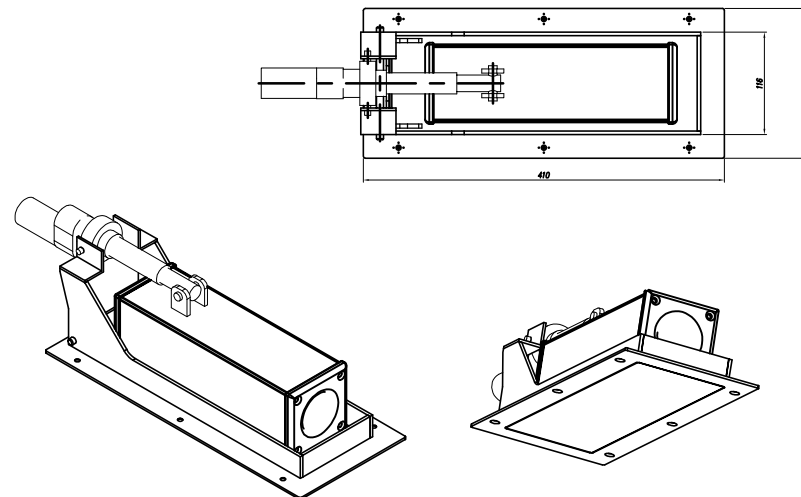

Kamera-Halter
Typ 10
Offen

Kamera-Halter
Typ 10
Zu

Kamera-Halter
Typ 10
Ausschnitt aus Decke

 okugi lift systems GmbH
Uhthoffstraße 14-16
D-28757 Bremen
Tel: +49 (0)421 - 83 56 490 44
Fax: +49 (0)421 - 83 56 490 45
Email: Info@okugi.de
Web: www.okugi.de

Scale	Size	
2009	Date	Name
Drawn		
Check		

Title
Dom-Cam-Lift

Project No.	Drawing No.	Sheet
		1
		1 / 1

Copyright as per DIN 34

Tolerances	METHOD 1
ISO 2768-MK EN ISO 13920-BF	