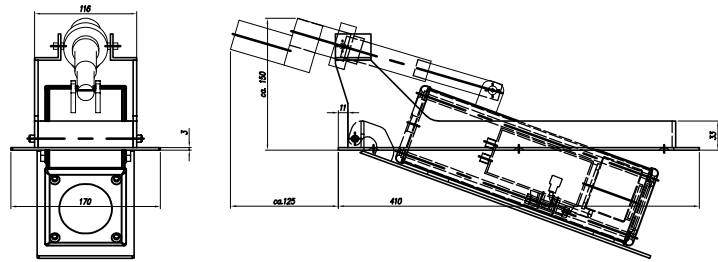

Kamera-Halter
Typ 10
Offen

Kamera-Halter
Typ 10
Zu

Kamera-Halter
Typ 10
Ausschnitt aus Decke

 okugi lift systems GmbH
Uhthoffstraße 14-16
D-28757 Bremen
Tel: +49 (0)421 - 83 56 490 44
Fax: +49 (0)421 - 83 56 490 45
Email: Info@okugi.de
Web: www.okugi.de

Title Dom-Cam-Lift		
Project No.	Drawing No.	Sheet
		1
		1 / 1

Copyright as per DIN 34

Tolerances
ISO 2768-MK
EN ISO 13920-BF

METHOD 1
