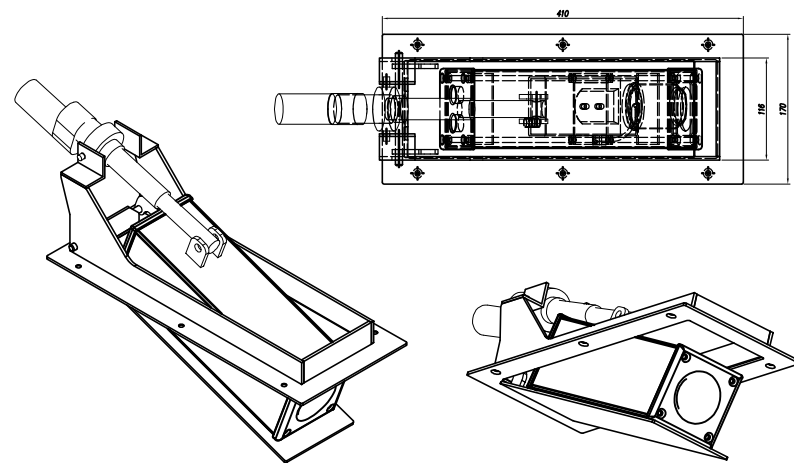

Kamera-Halter
Typ 10
Offen

Kamera-Halter
Typ 10
Zu

Kamera-Halter
Typ 10
Ausschnitt aus Decke

 okugi lift systems GmbH
Uhthoffstraße 14-16
D-28757 Bremen
Tel: +49 (0)421 - 83 56 490 44
Fax: +49 (0)421 - 83 56 490 45
Email: Info@okugi.de
Web: www.okugi.de

Title Dom-Cam-Lift		
Project No.	Drawing No.	Sheet
		1
		1 / 1

Copyright as per DIN 34

Tolerances
ISO 2768-MK
EN ISO 13920-BF

METHOD 1
