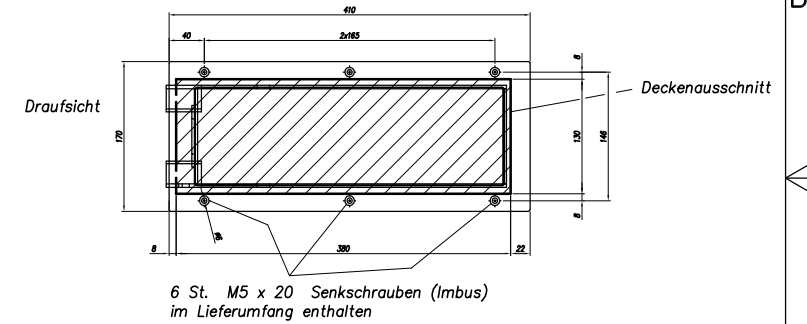

Kamera-Halter
Typ 10
Offen

Kamera-Halter
Typ 10
Zu

Kamera-Halter
Typ 10
Ausschnitt aus Decke

 okugi lift systems GmbH
Uhthoffstraße 14-16
D-28757 Bremen
Tel: +49 (0)421 - 83 56 490 44
Fax: +49 (0)421 - 83 56 490 45
Email: Info@okugi.de
Web: www.okugi.de

Title Dom-Cam-Lift		
Project No.	Drawing No.	Sheet
		1
		1 / 1

Copyright as per DIN 34

Tolerances
ISO 2768-MK
EN ISO 13920-BF

METHOD 1
